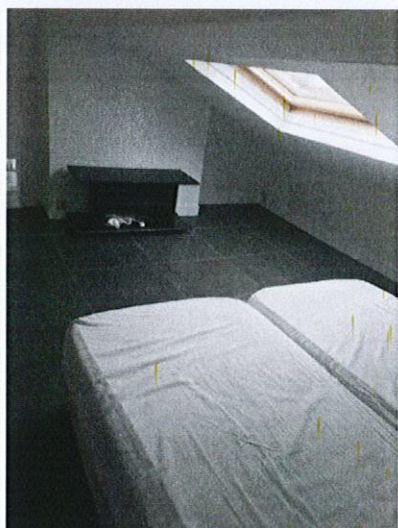

Chambre à Ronchin

Je propose à Ronchin, rue Notre Dame, à 10 minutes à pied du Lycée Gaston Berger.

Une chambre de 16 m² en mezzanine située dans une maison particulière..

- Deux fenêtres dont l'une donne sur le jardin.
- Un lit en grande largeur, armoire, bureau, chaise, table de chevet, lampe, bibliothèque .
- Lavabo, frigo, micro-onde- Accès WIFI Gratuit
- Les toilettes et la douche sont communs à 4 étudiants
- Une cuisine équipée commune est mise à disposition

Prix : 370 € charges comprises

Si cette offre vous intéresse merci de contacter

maite.bigo@gmail.com 06 11 19 19 88 ou j.bigo@qaibe-solutions.fr 07 62 50 60 53