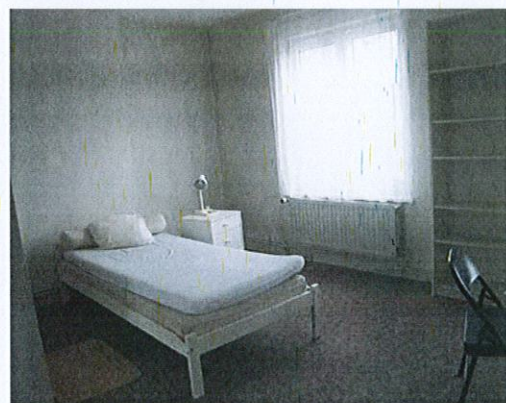

Chambre d'étudiant

Je propose à Ronchin, dans un quartier verdoyant, très proche de Lille à 10 mn à pied de l'établissement (15 minutes de la station de métro), dans une maison particulière :

Une chambre de 14 m², deux fenêtres équipées de volets donnant sur une rue calme avec lavabo, lit, armoire, bureau, table de chevet, lampe, bibliothèque, frigo, micro-onde.

La maison comprend 4 chambres, les étudiants ont en commun les toilettes, la douche, une cuisine équipée.

Chauffage Central WI FI gratuit et haut débit

**Prix pour l'année universitaire 230 euros + 70 euros de charges :
300 € charges comprises**

Si cette offre vous intéresse merci de contacter :

Maité Bigo : 06 11 19 19 88 ou maite.bigo@gmail.com

Julien Bigo : 07 62 50 60 53 ou julien.bigo@qaipе-solutons.fr