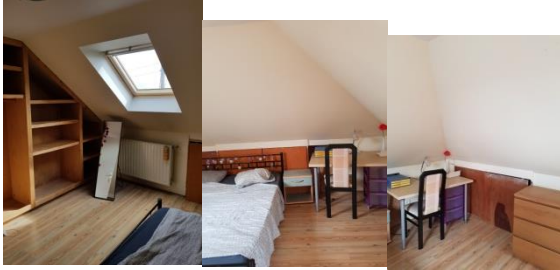

Chambre meublée chez l'habitant

disponible au 1/01/2025

430€ / mois charges comprises, éligible à l'APL

Parties communes : cuisine et salle à manger

Lomme à 400m du métro « maison des enfants » ligne 2

chambre meublée de 11m² à louer chez l'habitant. Lit double, literie complète, draps et couvertures fournis,

Tél : 06 64 83 24 81 / aissa.seck@laposte.net

12/06

LOCATION CHAMBRE MEUBLEE ETUDIANT(E)

Loue étudiant(e) région Hauts de France chambre meublée avec douche et lavabo, réfrigérateur, micro-ondes, bouilloire, plaques électriques vaisselle, Wifi. Bail étudiant septembre à juin.

Une chambre de 16 m² en mezzanine située dans une maison particulière..

- Deux fenêtres dont l'une donne sur le jardin.
- Un lit en grande largeur, armoire, bureau, chaise, table de chevet, lampe, bibliothèque .
- Lavabo, frigo, micro-onde- Accès WIFI Gratuit
- Les toilettes et la douche sont communs à 4 étudiants
- Une cuisine équipée commune est mise à disposition

Une chambre de 14 m², deux fenêtres équipées de volets donnant sur une rue calme avec lavabo, lit, armoire, bureau, table de chevet, lampe, bibliothèque, frigo, micro-onde.

La maison comprend 4 chambres, les étudiants ont en commun les toilettes, la douche, une cuisine équipée.